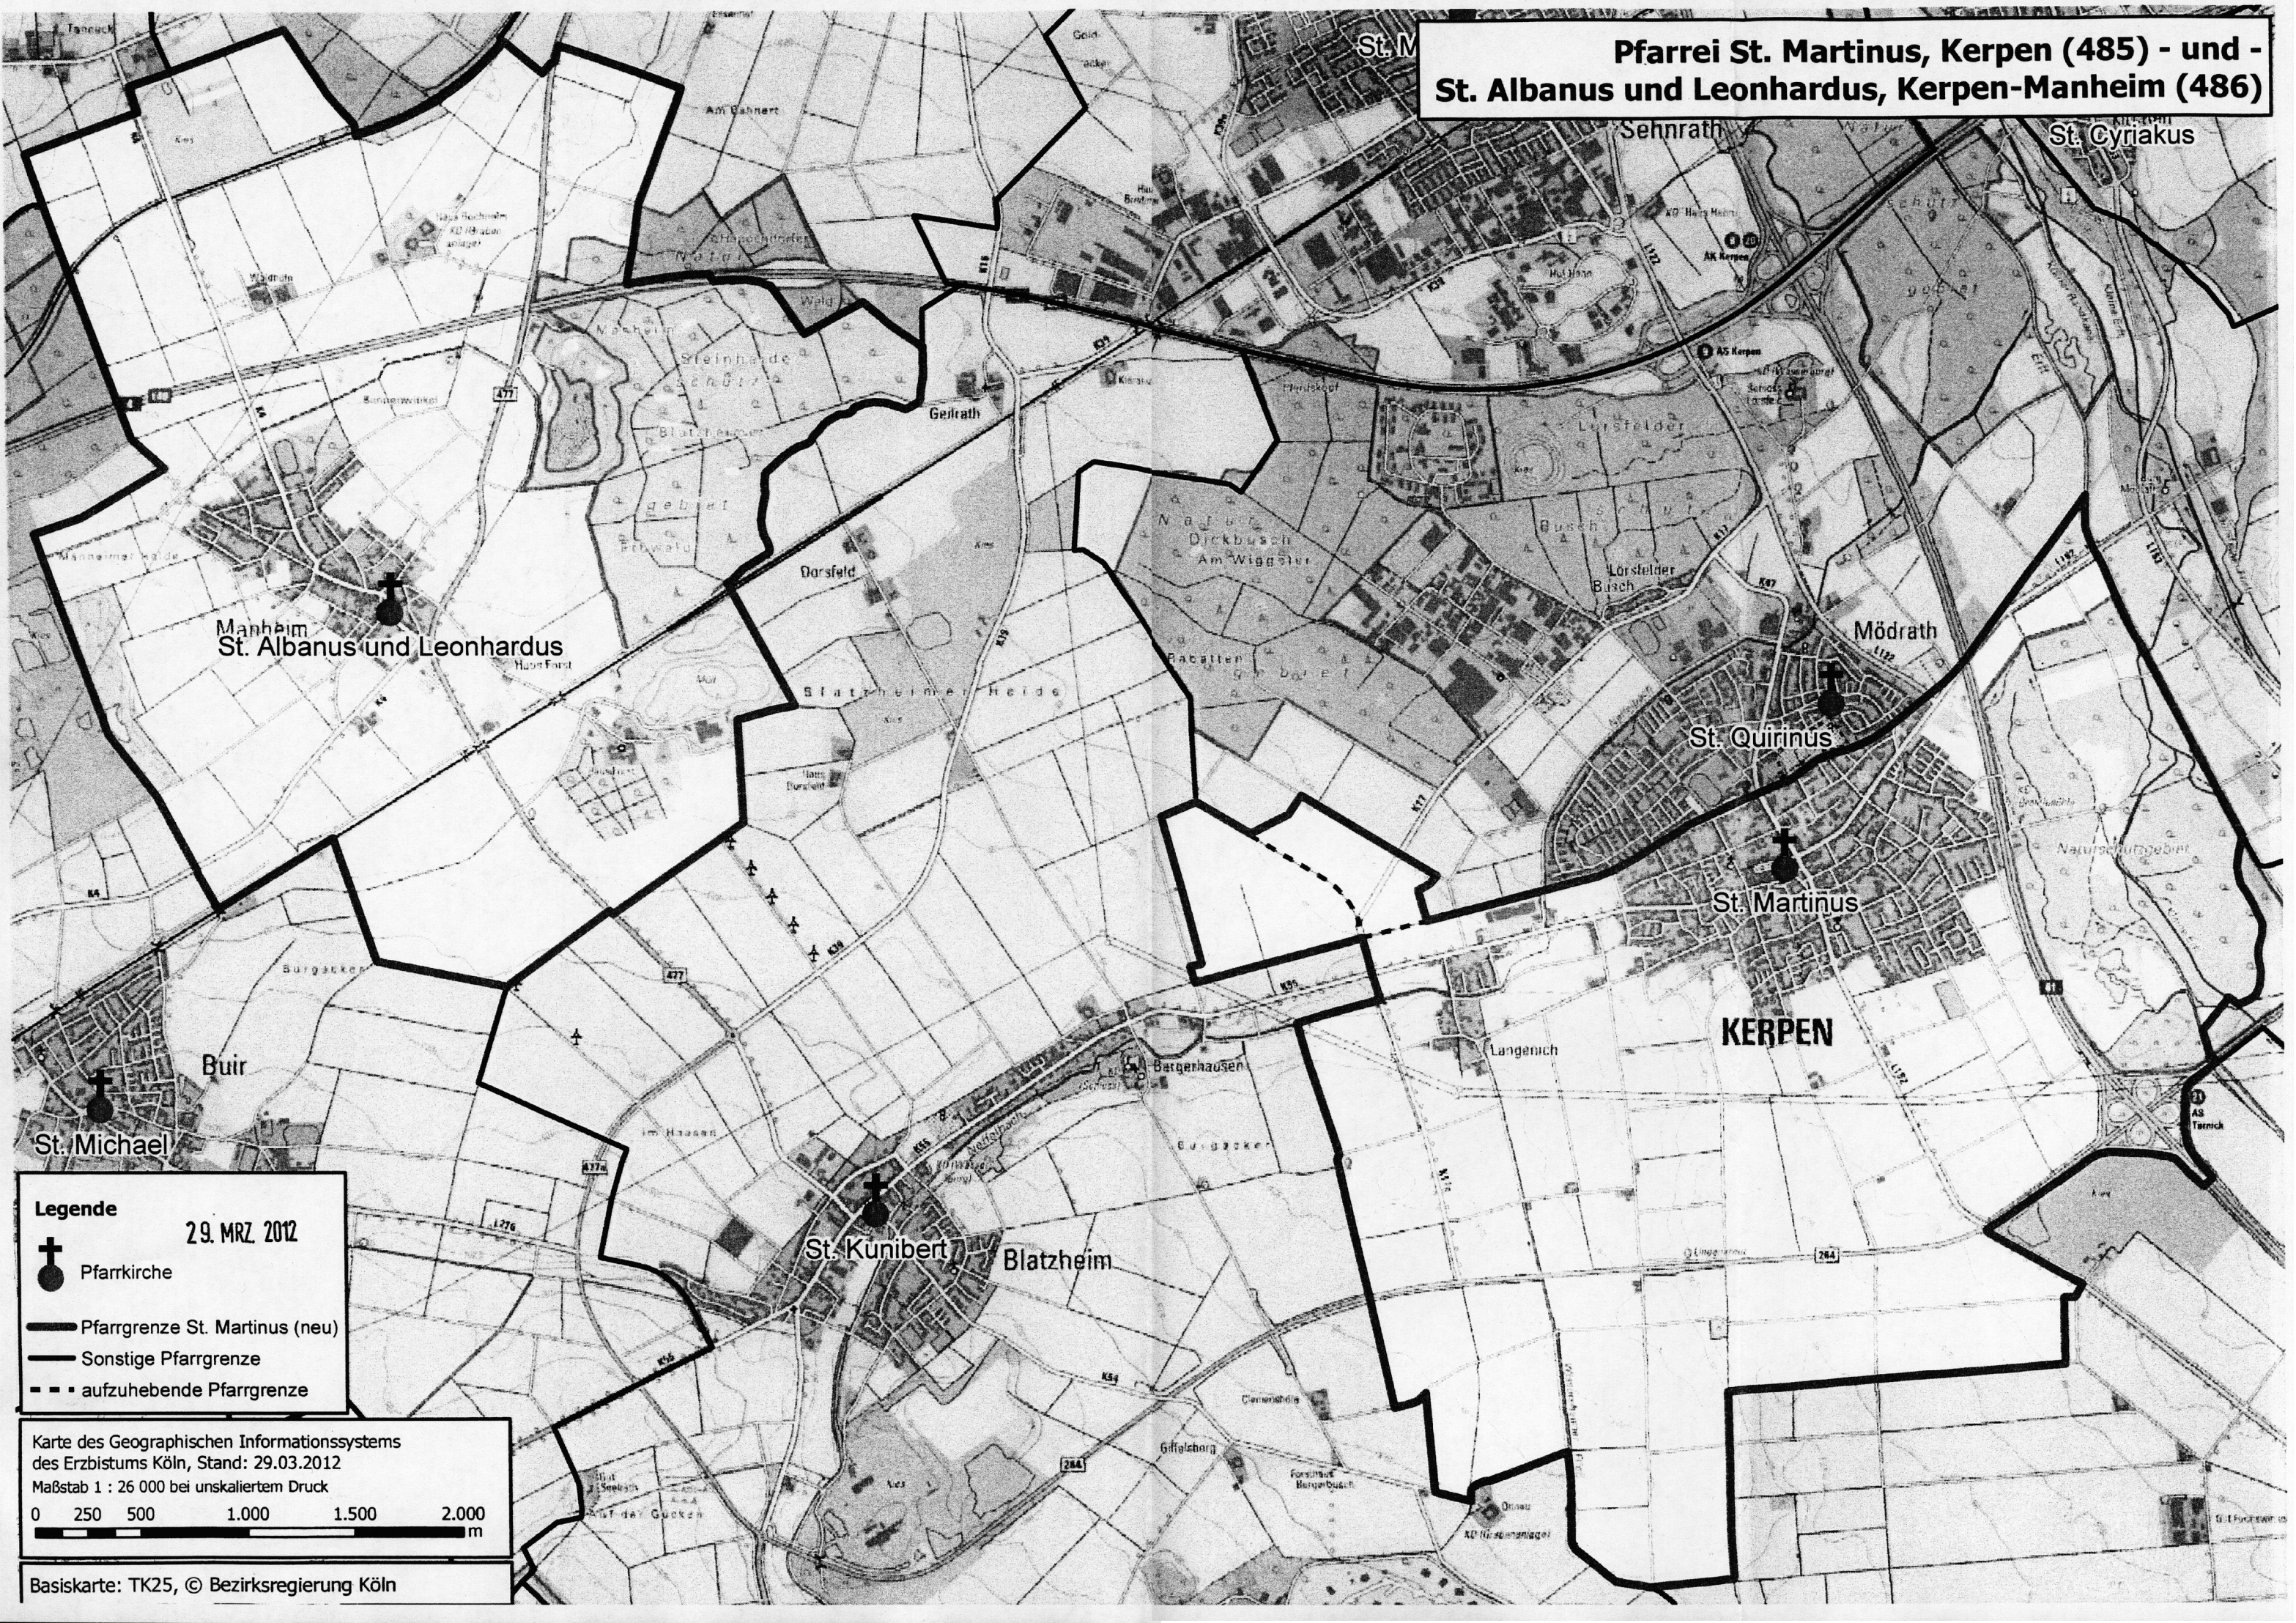

Pfarrei St. Martinus, Kerpen (485) - und - St. Albanus und Leonhardus, Kerpen-Manheim (486)

Legende

29. MRZ. 2012

- Pfarrkirche
- Pfarrgrenze St. Martinus (neu)
- Sonstige Pfarrgrenze
- aufzuhebende Pfarrgrenze

Karte des Geographischen Informationssystems
des Erzbistums Köln, Stand: 29.03.2012
Maßstab 1 : 26 000 bei unskaliertem Druck

0 250 500 1.000 1.500 2.000
m

Basiskarte: TK25, © Bezirksregierung Köln