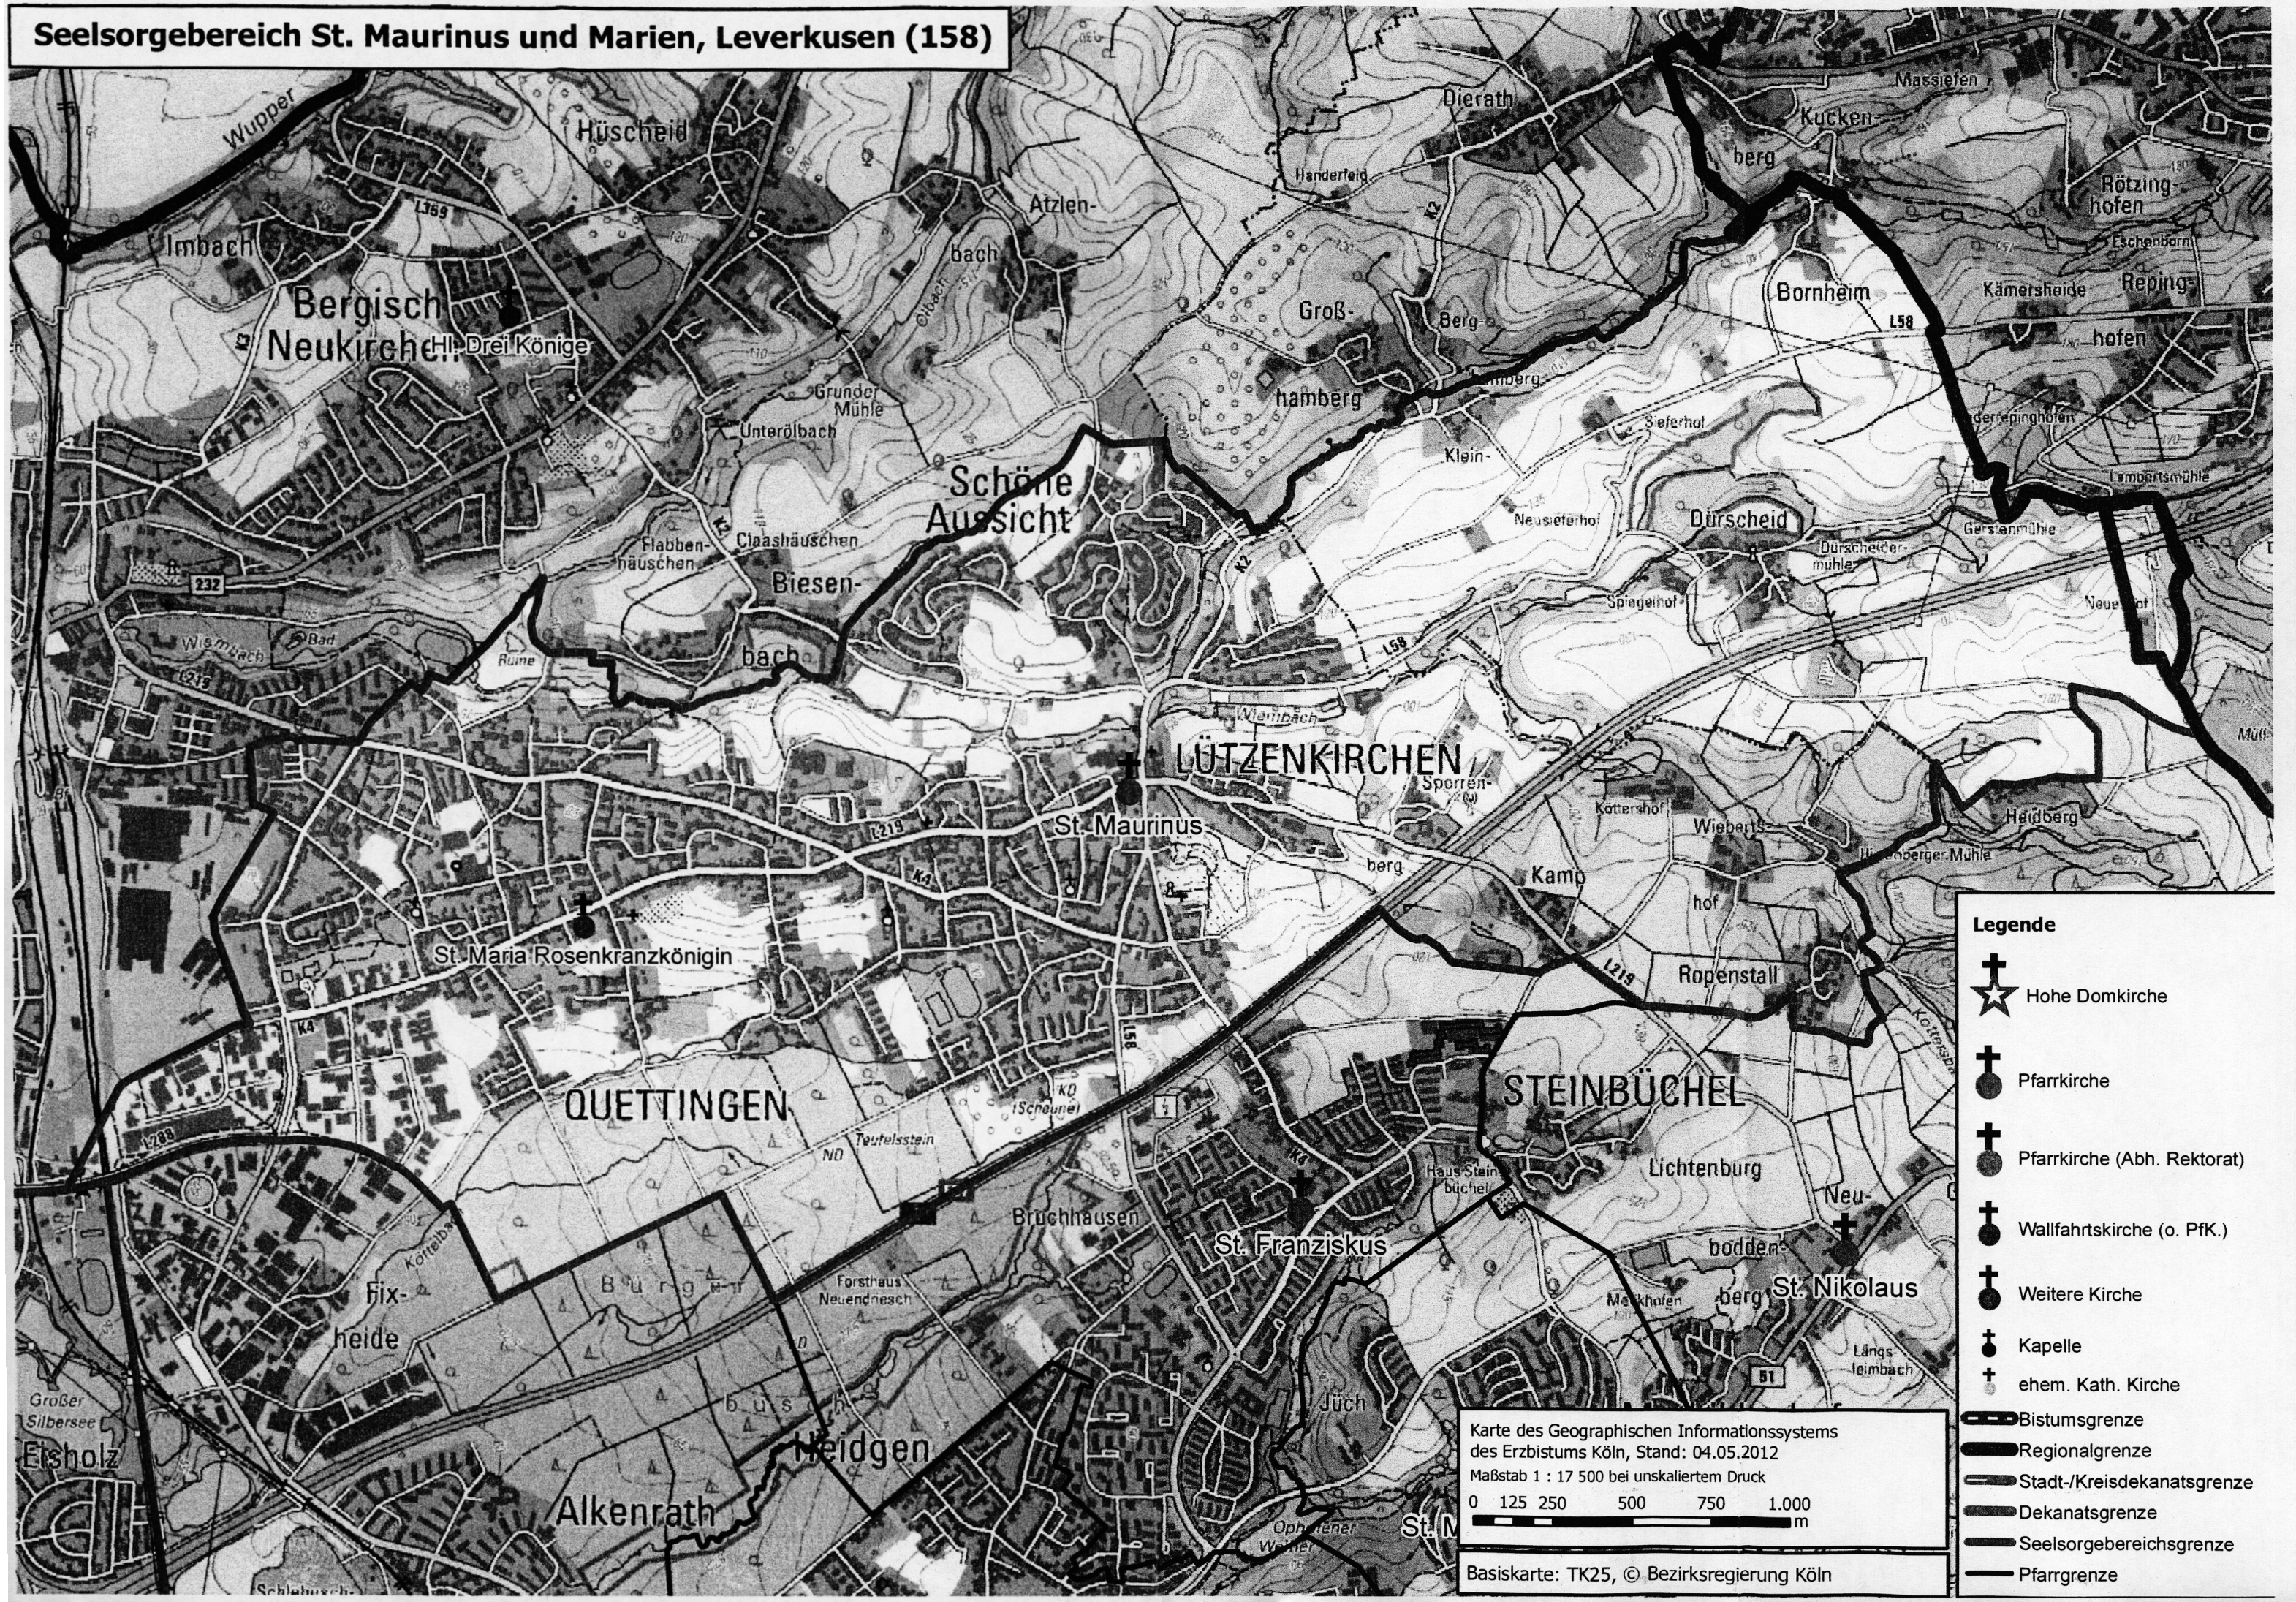

Seelsorgebereich St. Maurinus und Marien, Leverkusen (158)

- Legende**
- ✙ Hohe Domkirche
 - ✙ Pfarrkirche
 - ✙ Pfarrkirche (Abh. Rektorat)
 - ✙ Wallfahrtskirche (o. Pfk.)
 - ✙ Weitere Kirche
 - ✙ Kapelle
 - ✙ ehem. Kath. Kirche
 - Bistumsgrenze
 - Regionalgrenze
 - Stadt-/Kreisdekanatsgrenze
 - Dekanatsgrenze
 - Seelsorgebereichsgrenze
 - Pfarrgrenze

Karte des Geographischen Informationssystems
des Erzbistums Köln, Stand: 04.05.2012
Maßstab 1 : 17 500 bei unskaliertem Druck
0 125 250 500 750 1.000
m
Basiskarte: TK25, © Bezirksregierung Köln