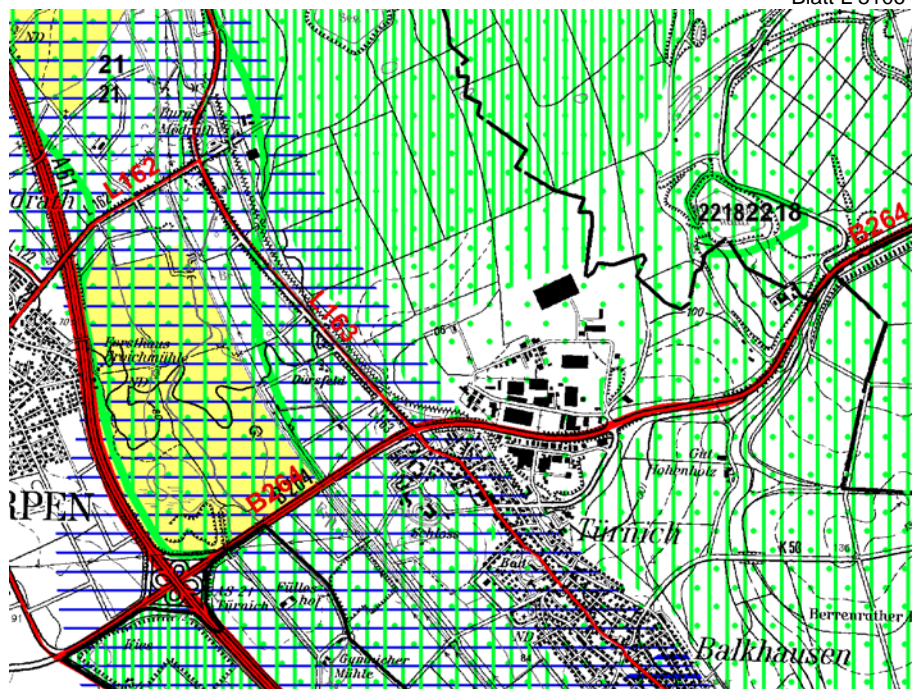

22. Änderung des Regionalplanes für den Regierungsbezirk Köln, Teilabschnitt Region Köln

- Gewerbe- und Industrieansiedlungsbereiche (GIB) Türrnich und Sindorf, Stadt Kerpen –

Aufgestellt durch den Regionalrat des Regierungsbezirks Köln in seiner 16. Sitzung am 11. Oktober 2013

Angezeigt durch die Regionalplanungsbehörde am 15. Oktober 2013, Az.: 32/61.6.2-1.11-22

Bekannt gemacht im GV.NRW, Nr. 3 vom 7. Februar 2014, S. 51

Geobasisdaten der Kommunen und des Landes NRW © Geobasis NRW 2014 1:50.000