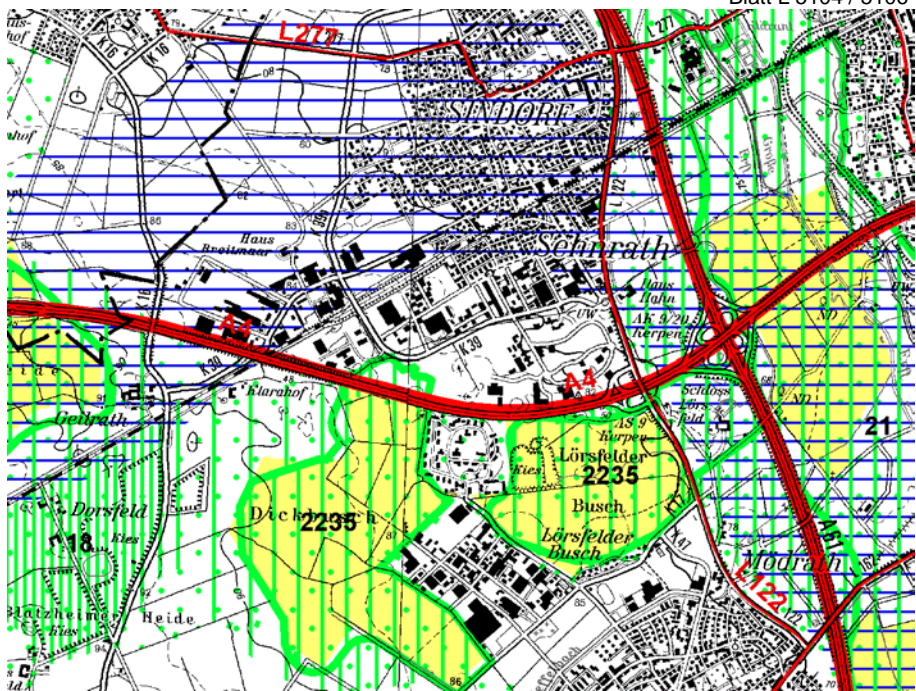

22. Änderung des Regionalplanes für den Regierungsbezirk Köln, Teilabschnitt Region Köln

- Gewerbe- und Industrieansiedlungsbereiche (GIB) Türrnich und Sindorf, Stadt Kerpen –

Aufgestellt durch den Regionalrat des Regierungsbezirks Köln in seiner 16. Sitzung am 11. Oktober 2013

Angezeigt durch die Regionalplanungsbehörde am 15. Oktober 2013, Az.: 32/61.6.2-1.11-22

Bekannt gemacht im GV.NRW, Nr. 3 vom 7. Februar 2014, S. 51

Geobasisdaten der Kommunen und des Landes NRW © Geobasis NRW 2014 1:50.000