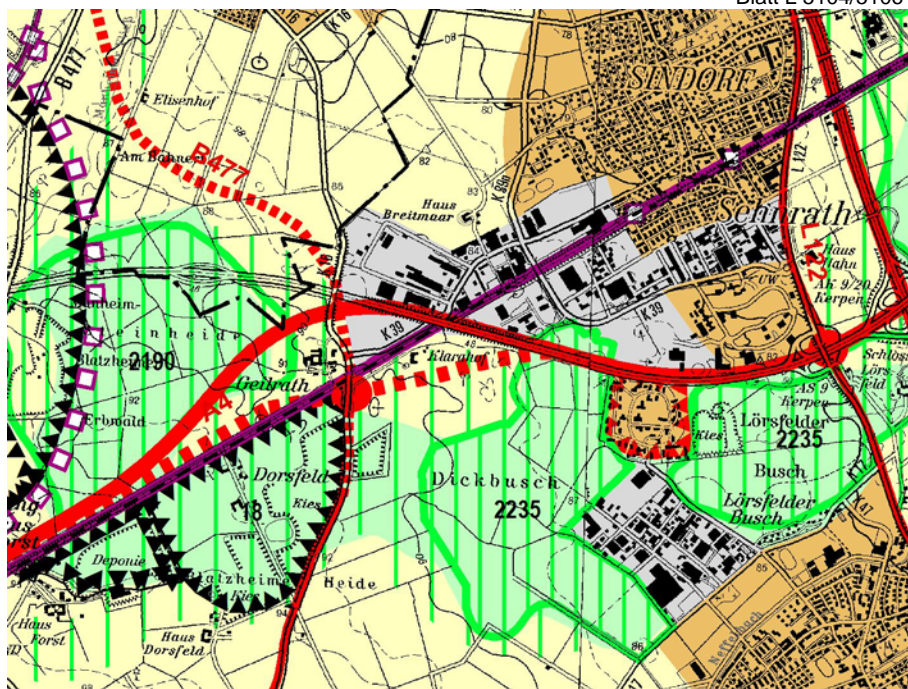

22. Änderung des Regionalplanes für den Regierungsbezirk Köln, Teilabschnitt Region Köln

- Gewerbe- und Industrieansiedlungsbereiche (GIB) Türrnich und Sindorf, Stadt Kerpen –

Aufgestellt durch den Regionalrat des Regierungsbezirks Köln in seiner 16. Sitzung am 11. Oktober 2013

Angezeigt durch die Regionalplanungsbehörde am 15. Oktober 2013, Az.: 32/61.6.2-1.11-22

Bekannt gemacht im GV.NRW, Nr. 3 vom 7. Februar 2014, S. 51

Geobasisdaten der Kommunen und des Landes NRW © Geobasis NRW 2014 1:50.000