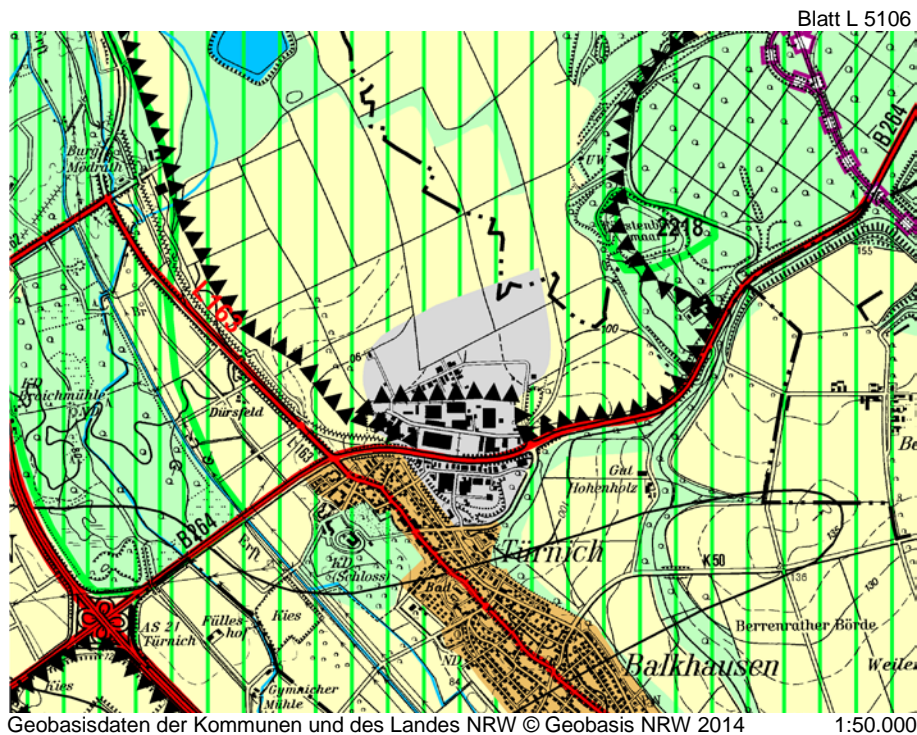

22. Änderung des Regionalplanes für den Regierungsbezirk Köln, Teilabschnitt Region Köln

- Gewerbe- und Industrieansiedlungsbereiche (GIB) Türrnich und Sindorf, Stadt Kerpen –

Aufgestellt durch den Regionalrat des Regierungsbezirks Köln in seiner 16. Sitzung am 11. Oktober 2013

Angezeigt durch die Regionalplanungsbehörde am 15. Oktober 2013, Az.: 32/61.6.2-1.11-22

Bekannt gemacht im GV.NRW, Nr. 3 vom 7. Februar 2014, S. 51

Geobasisdaten der Kommunen und des Landes NRW © Geobasis NRW 2014 1:50.000