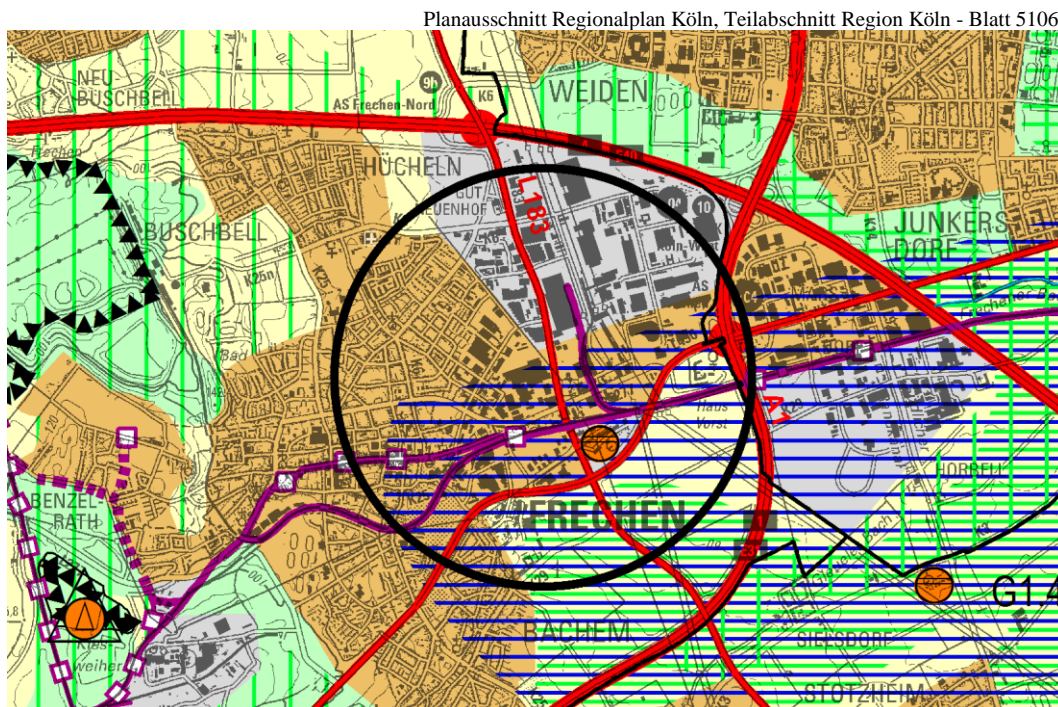

32. Regionalplanänderung – Umwandlung eines Bereiches für gewerbliche und industrielle Nutzungen (GIB) in einen Allgemeinen Siedlungsbereich (ASB), Stadt Frechen

Textliche Festlegung / Zeichnerische Festlegung

Zeichnerische Festlegung

Ausschnitt aus dem bekannt gemachten Regionalplan mit der 32. Planänderung:

Legende

-  Allgemeine Siedlungsbereiche (ASB)
-  Bereiche für gewerbliche und industrielle Nutzungen (GIB)