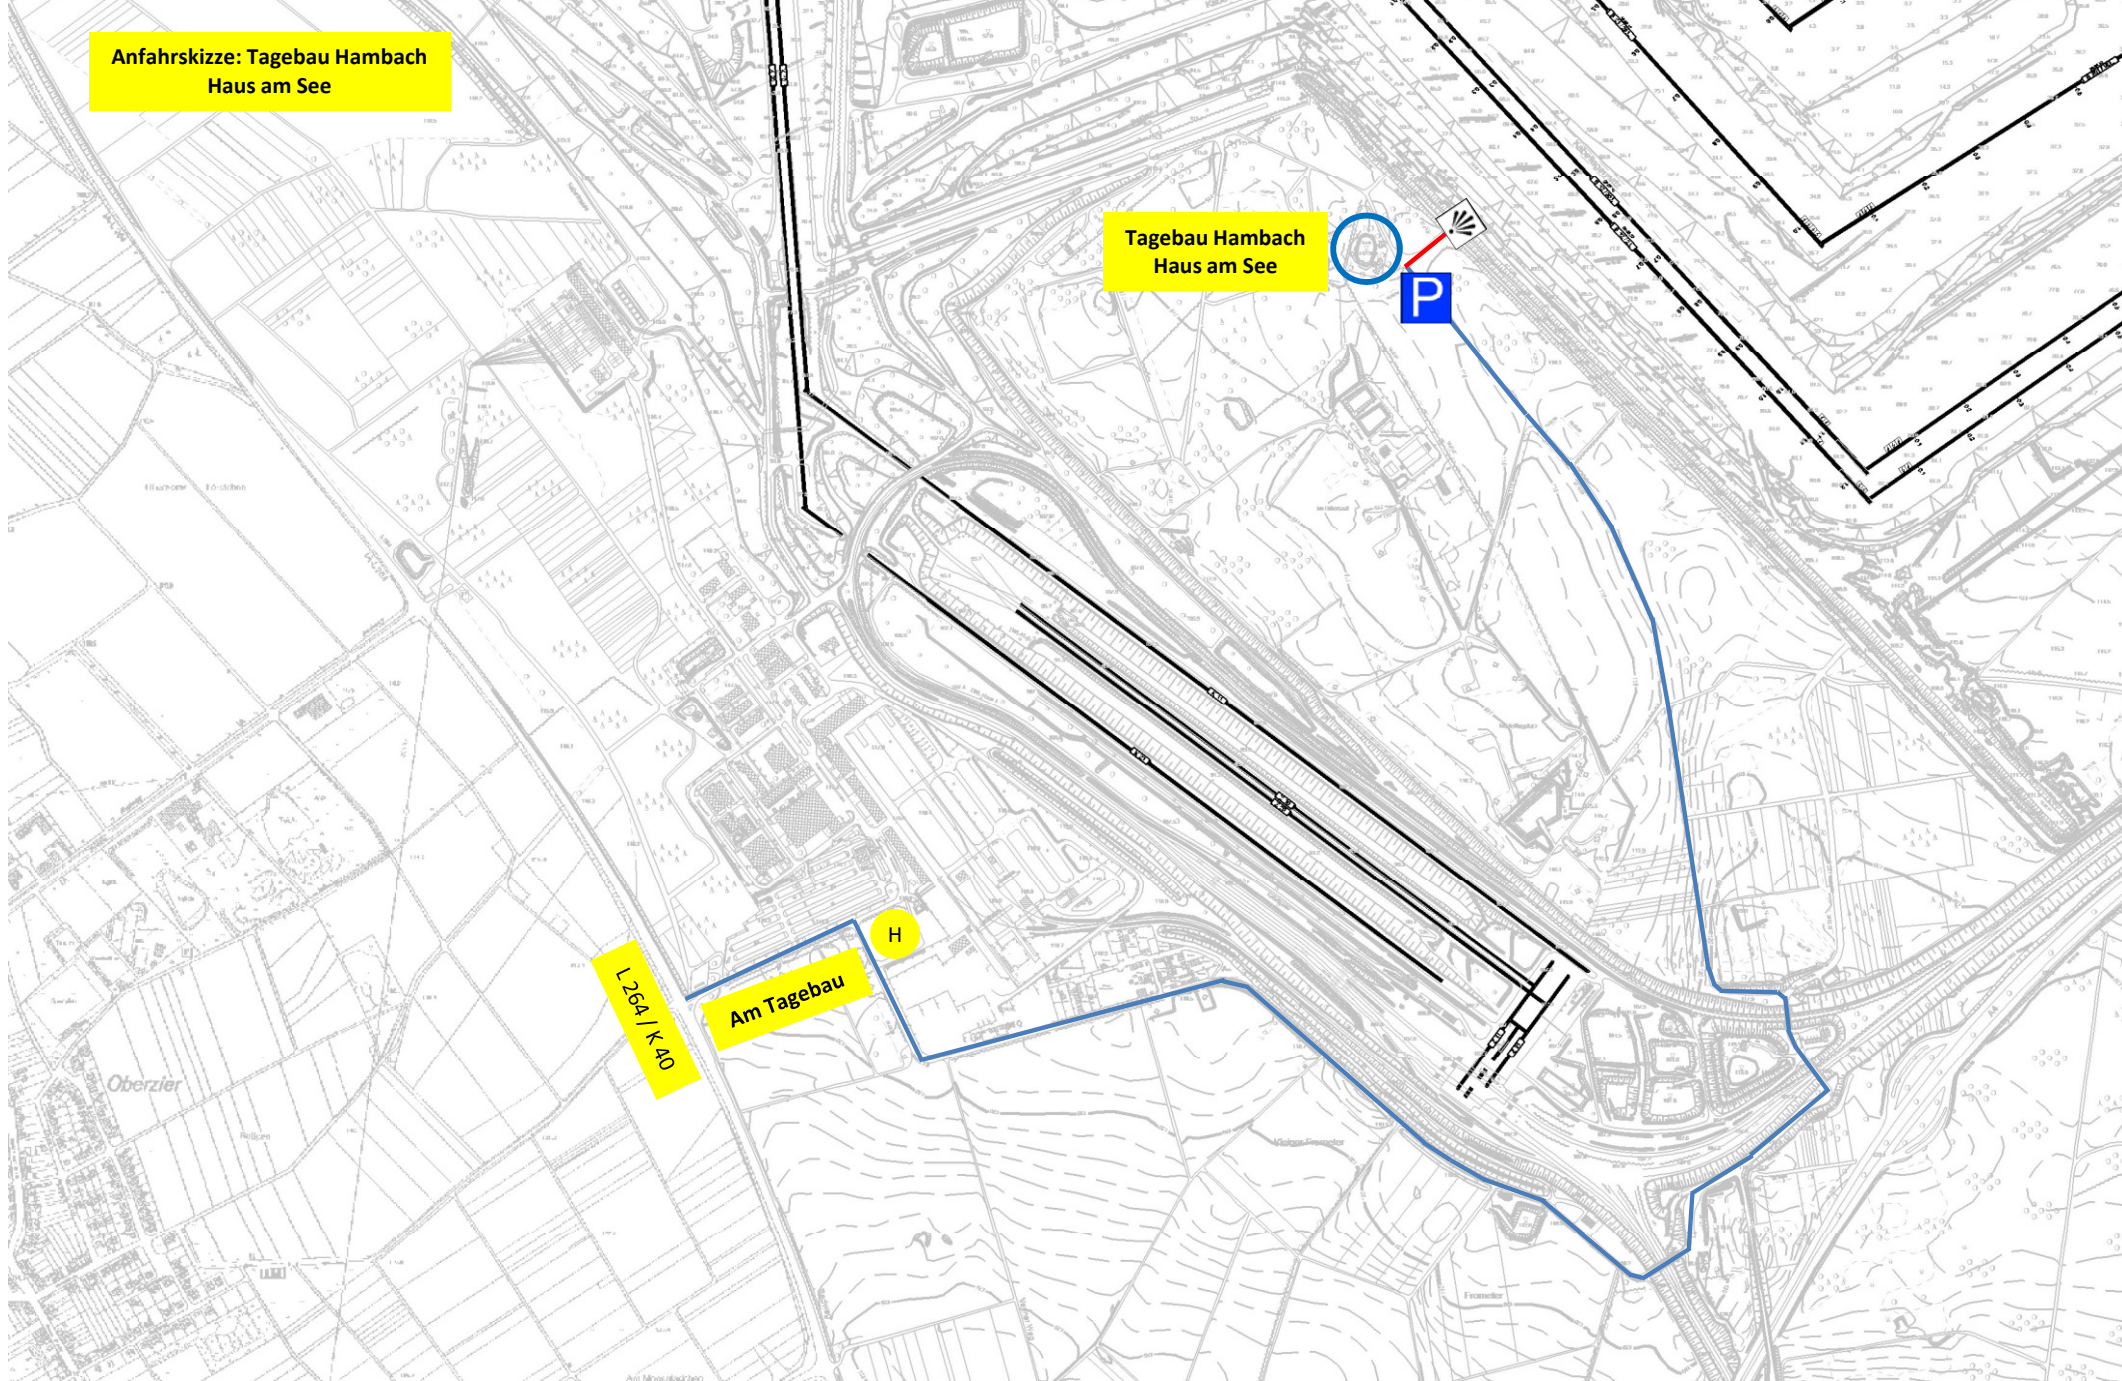

Folgender Ablauf ist vorgesehen:

1. Einführung zum Ablauf und zu den Inhalten der Befahrung
2. Erster Halt: Neu-Morschenich (Gemeinde Merzenich) mit Führung durch den Umsiedlungsstandort
3. Befahrung der A44n, Weiterfahrt Richtung Wanlo
4. Weiterfahrt zum Ort Holzweiler

50.873.305°N
6.495.218°E

Am Eingang zum Tagebau Hambach ist die Zufahrt zum „Haus am See“ ausgeschildert. Gern hilft hier auch der Pförtner weiter. Eine separate Adresse für das Haus am See gibt es nicht.

... mit dem Auto aus Richtung Aachen (A4):

An der Ausfahrt Merzenich (7a) die A 4 verlassen, im Kreisverkehr die erste Ausfahrt nehmen und der Beschilderung Richtung Jülich folgen.

... mit dem Auto aus Richtung Düsseldorf/Mönchengladbach (A44):

Fahrplanauskunft im Internet:

www.bahn.de

Anfahrskizze: Tagebau Hambach
Haus am See

Aussichtspunkt

Hubschrauber Landeplatz

VORWEG GEHEN

Entfernung Hubschrauber Landeplatz – Haus am See ca. 3,5 km