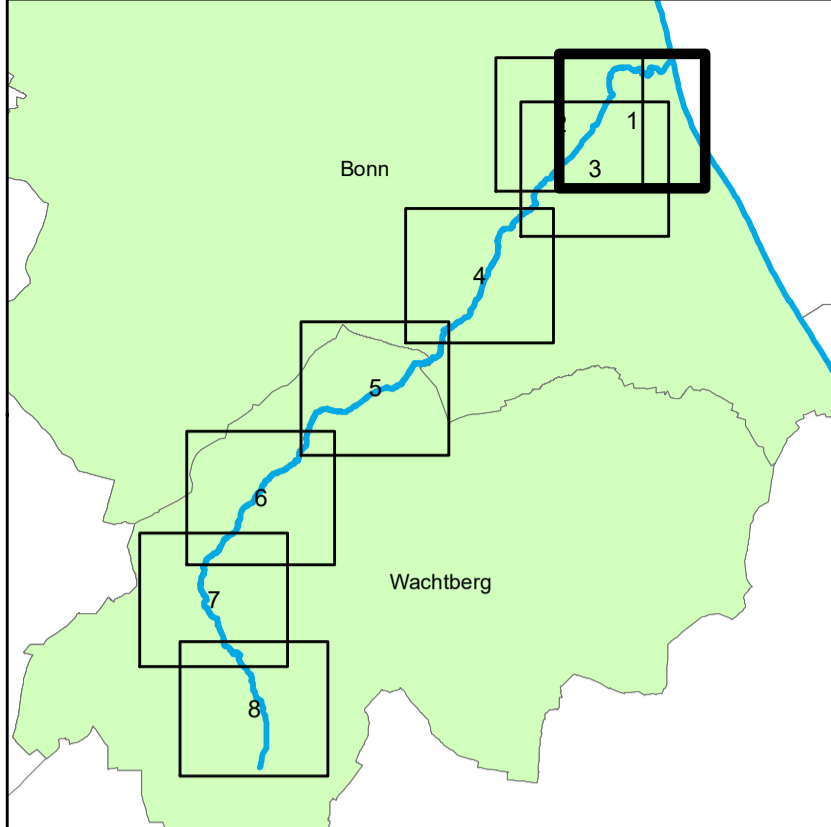

Hinweis:
 Im Mündungsbereich sind zusätzlich die Überschwemmungsflächen des Rheins zu beachten, welche in den Festsetzungskarten des Rheins dargestellt sind.

Bezirksregierung Köln

Zeughausstraße 2-10 Tel. (02 21) 147 - 0
 50667 Köln Fax (02 21) 147 - 28 79

**Karte des Überschwemmungsgebietes
 des Godesberger Bachs
 im Regierungsbezirk Köln**

- Legende:
- Amtl. Stationierung gem. GSK Auflage 3C
 - Überschwemmungsgebiet

Stand: 20.05.2022

Maßstab 1 : 5.000 Kartenblatt Nr.: 1/8