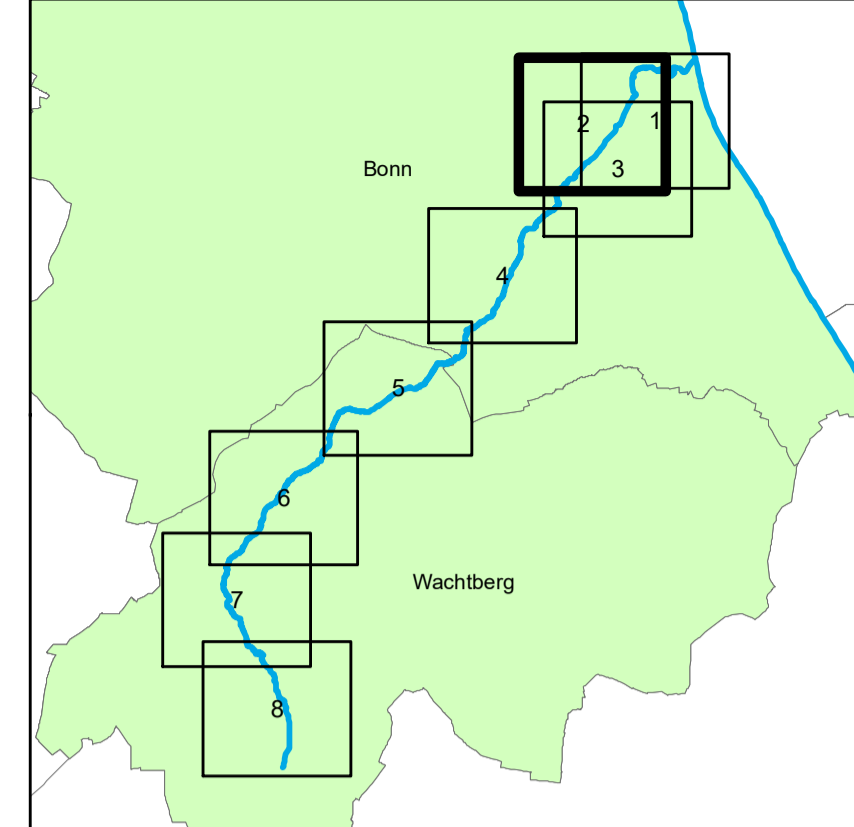

Hinweis:
Im Mündungsbereich sind zusätzlich die Überschwemmungsflächen des Rheins zu beachten, welche in den Festsetzungskarten des Rheins dargestellt sind.

Bezirksregierung Köln
Zeughausstraße 2-10 Tel. (02 21) 147 - 0
50667 Köln Fax (02 21) 147 - 28 79

**Karte des Überschwemmungsgebietes
des Godesberger Bachs
im Regierungsbezirk Köln**

- Legende:
-  8+000 Amtl. Stationierung gem. GSK Auflage 3C
 -  Überschwemmungsgebiet

Stand: 20.05.2022
Maßstab 1 : 5.000 Kartenblatt Nr.: 2/8
Köln, den 23.05.2022 im Auftrag
Az.: 54-HW-GodesbergerBach gez. Schaffeldt