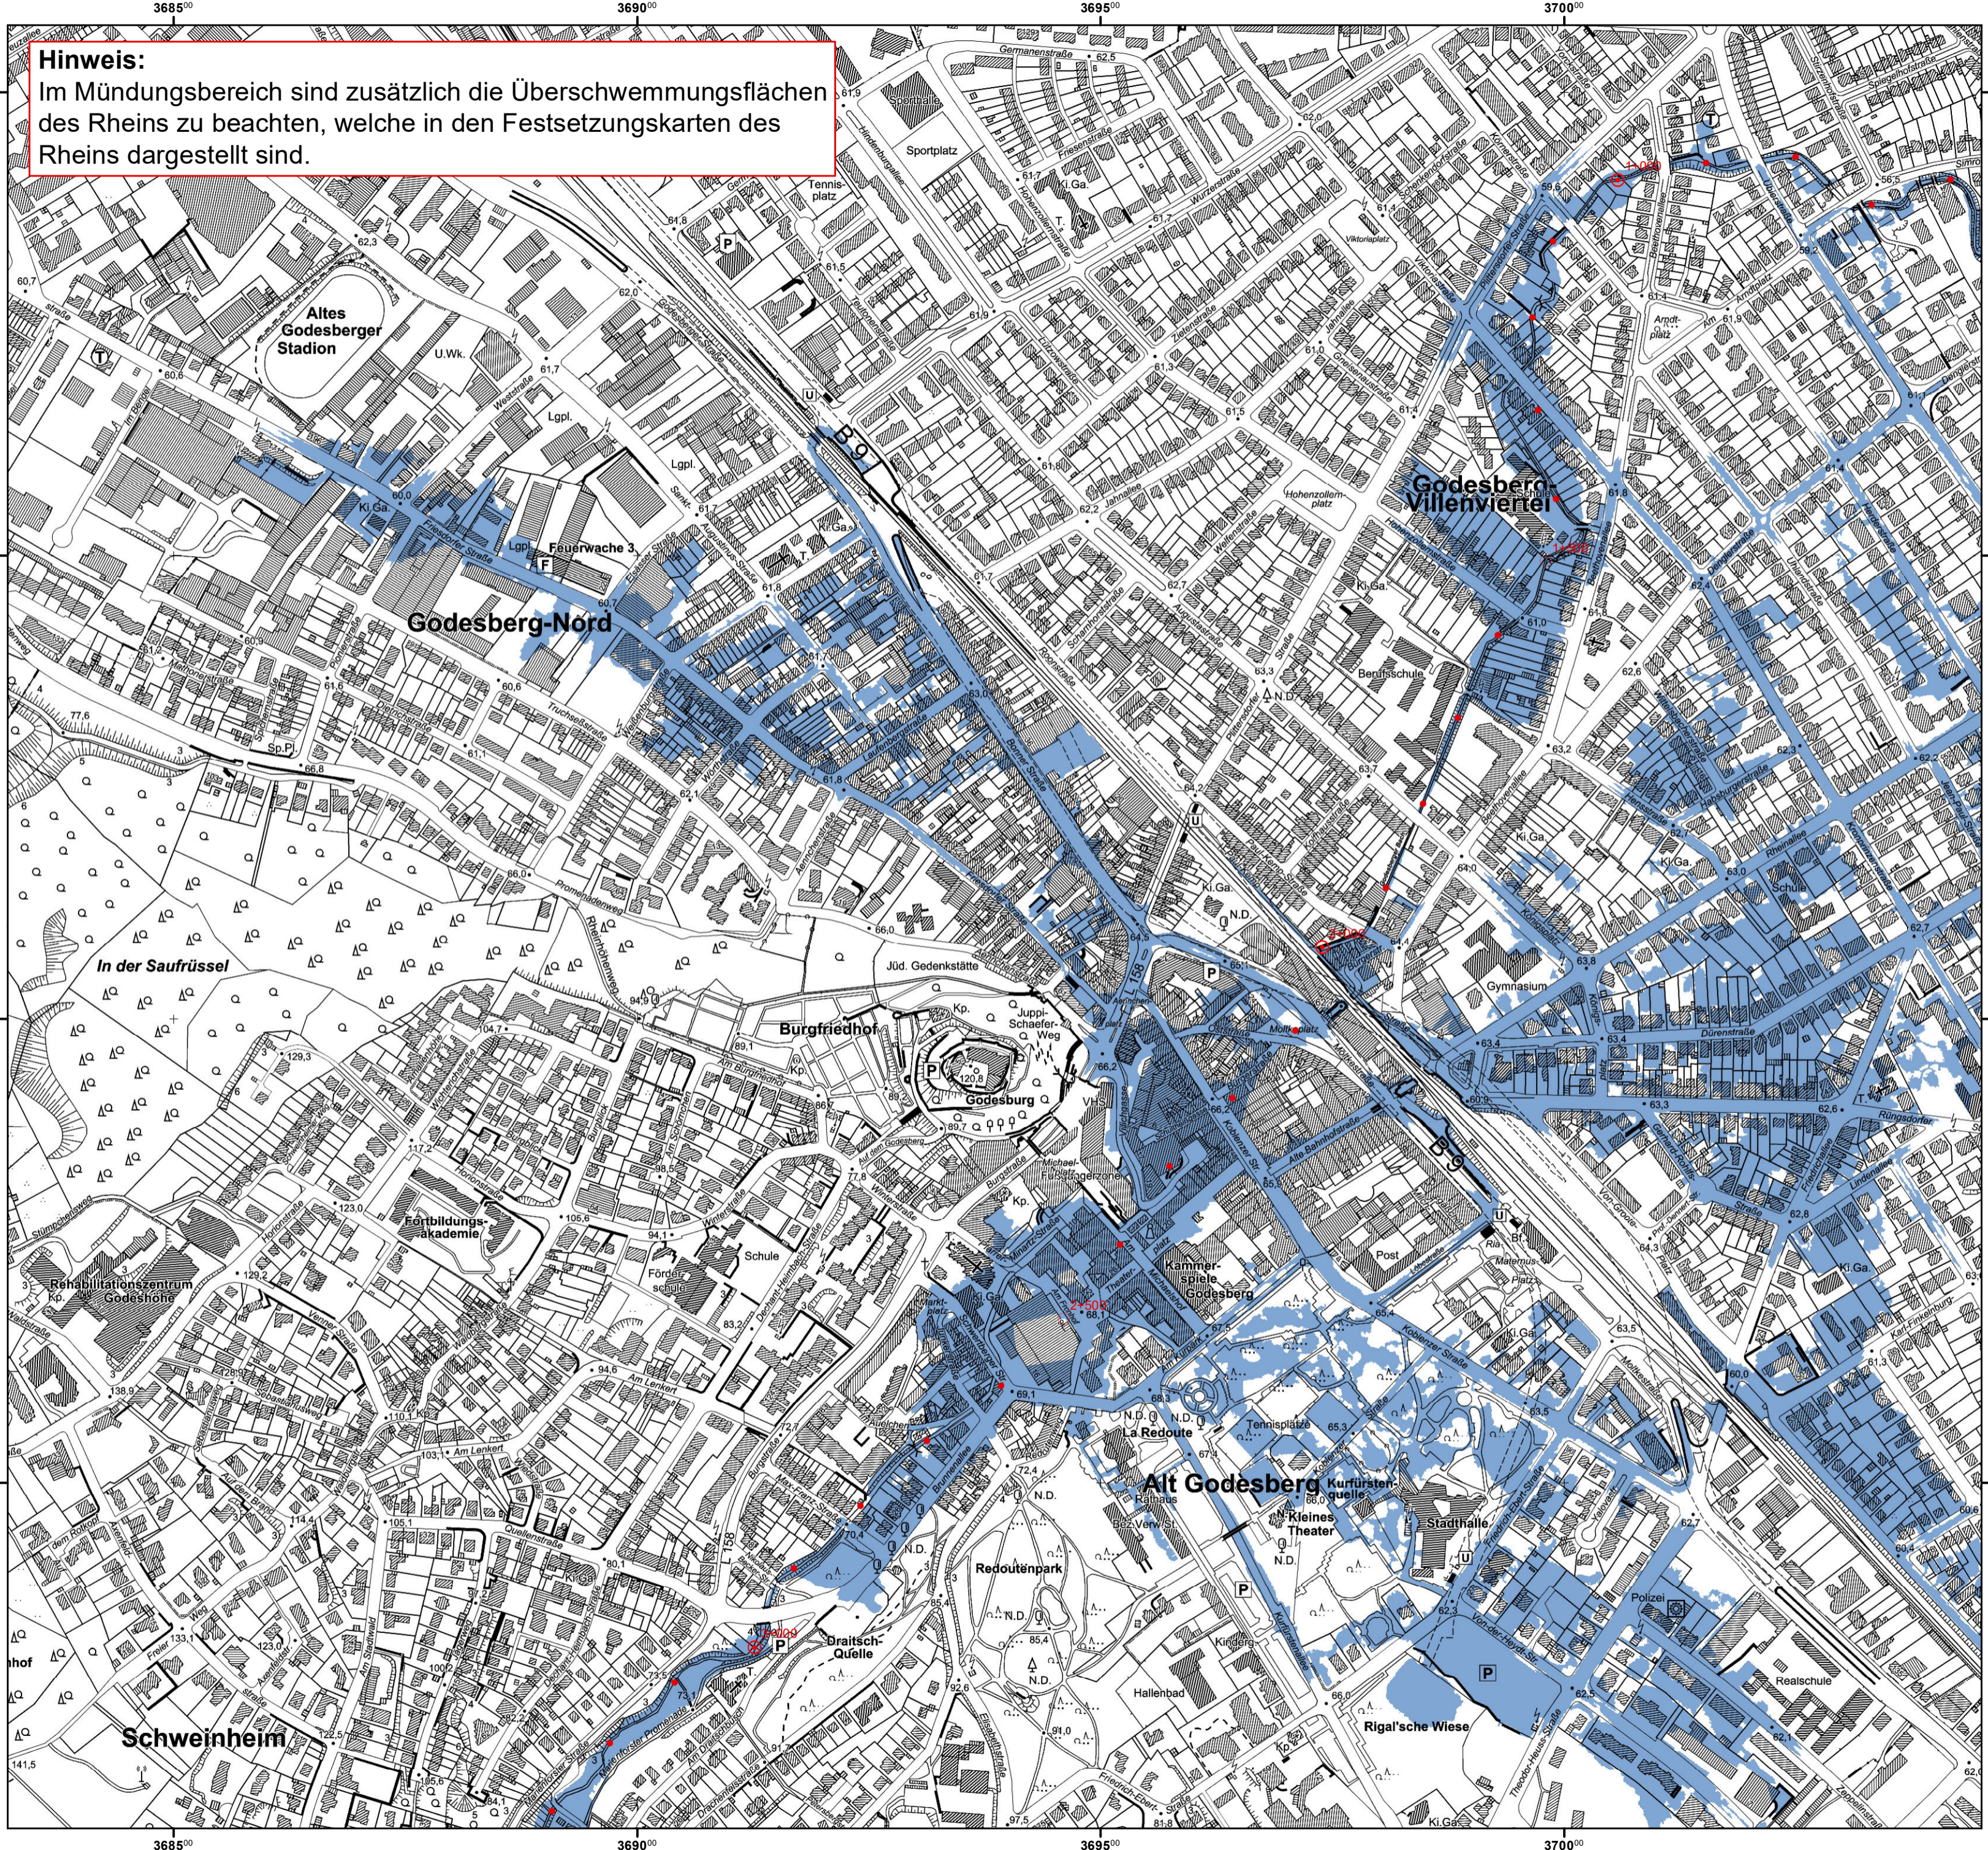

Hinweis:
Im Mündungsbereich sind zusätzlich die Überschwemmungsflächen des Rheins zu beachten, welche in den Festsetzungskarten des Rheins dargestellt sind.

Bezirksregierung Köln
Zeughausstraße 2-10 Tel. (02 21) 147 - 0
50667 Köln Fax (02 21) 147 - 28 79

**Karte des Überschwemmungsgebietes
des Godesberger Bachs
im Regierungsbezirk Köln**

- Legende:
-  8+000 Amtl. Stationierung gem. GSK Auflage 3C
 -  Überschwemmungsgebiet

Stand: 20.05.2022
Maßstab 1 : 5.000 Kartenblatt Nr.: 2/8
Köln, den 23.05.2022 im Auftrag
Az.: 54-HW-GodesbergerBach gez. Schaffeldt