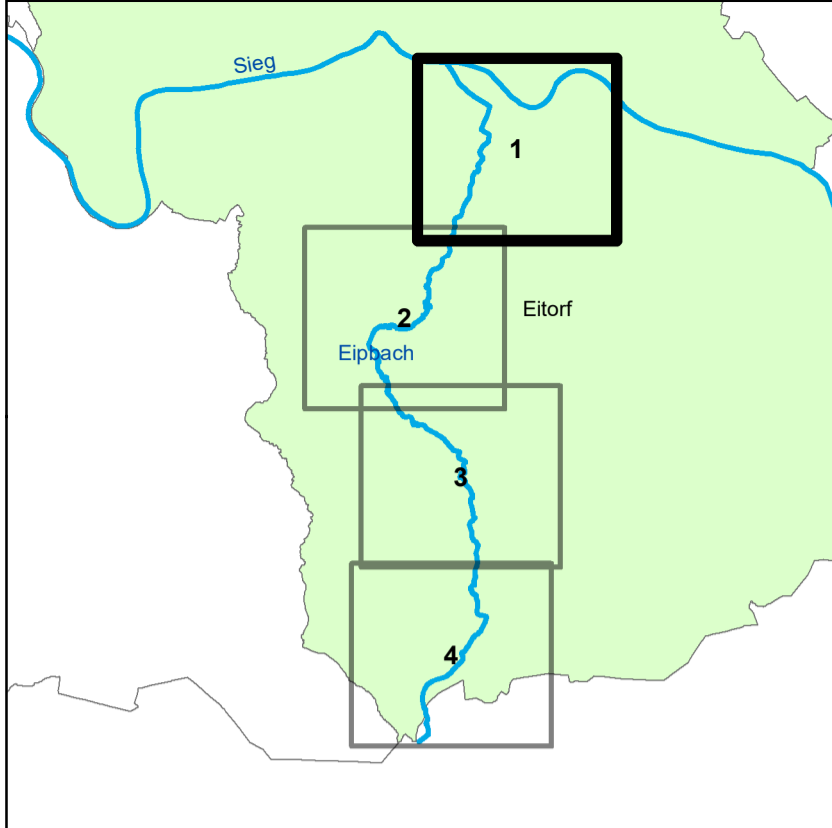

Hinweis:
 Im Mündungsbereich sind zusätzlich die Überschwemmungsflächen der Sieg zu beachten, welche in den Festsetzungskarten der Sieg dargestellt sind.

Bezirksregierung Köln

Zeughausstraße 2-10 Tel. (02 21) 147 - 0
 50667 Köln Fax (02 21) 147 - 28 79

**Karte des Überschwemmungsgebietes
 des Eipbaches
 im Regierungsbezirk Köln**

- Legende:
- ⊙ **8+000** Amtl. Stationierung gem. GSK Auflage 3B
 - Überschwemmungsgebiet

Stand: 16.12.2011
 Die gestalterisch aktualisierte Karte zeigt das mit Verordnung vom 16.12.2011 festgesetzte Überschwemmungsgebiet.

Maßstab 1 : 5.000 Kartenblatt Nr.: 1 / 4

Köln, den 25.01.2021 im Auftrag
 Az.: 54-ÜSG Si - Eipbach gez. Wergen