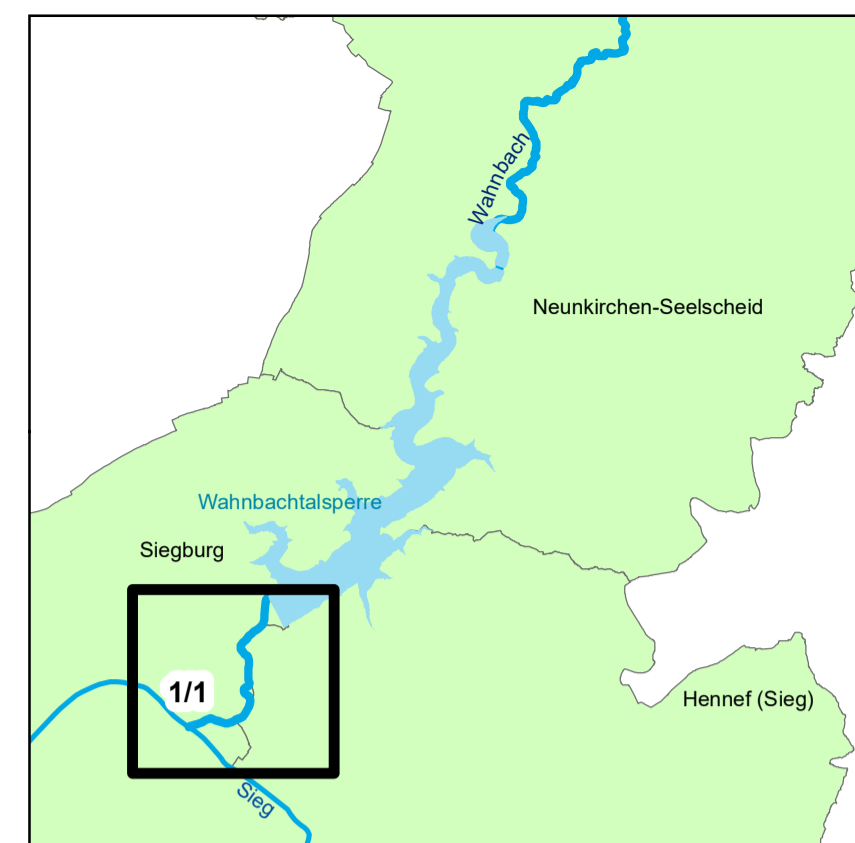

Hinweis:
 Im Mündungsbereich sind zusätzlich die Überschwemmungsflächen der Sieg zu beachten, welche in den Festsetzungskarten der Sieg dargestellt sind.

Bezirksregierung Köln

Zeughausstraße 2-10
50667 Köln

Tel. (02 21) 147 - 0
Fax (02 21) 147 - 28 79

Karte des Überschwemmungsgebietes
des Wahnbaches
im Regierungsbezirk Köln

Legende:

- ⊙ 8+000 Amtl. Stationierung gem. GSK Auflage 3C
- Überschwemmungsgebiet

Stand: 09.03.2012
 Die gestalterisch aktualisierte Karte zeigt das mit Verordnung vom 09. März 2012 festgesetzte Überschwemmungsgebiet.

Maßstab 1 : 5.000
Kartenblatt Nr.: 1 / 1

Köln, den 27.01.2021
Az.: 54-HW-HWRM-RL-Wahnbach

im Auftrag
gez. Wergen